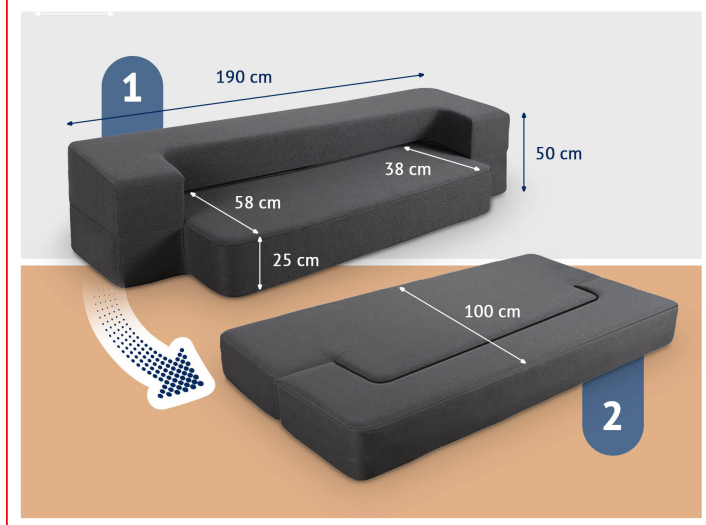

Gigamatrac Factory&Outlet » Matracok » Dormeo matracok » Dormeo 2-In1 összecsukható kanapéágy sötétszürke fekete

Dormeo 2-In1 összecsukható kanapéágy sötétszürke fekete

**Méretek****50x70 cm:** 101400 Ft**Részletes leírás:**

A modern dizájn és az okos funkcionalitás találkozási pontja ebben a stílusos, 2 az 1-ben összecsukható kanapéágyban. Okos kiegészítő minden otthonba, diákszobába vagy gyerekszobába – pillanatok alatt átalakul a kényelmes kanapéból puha vendégágygá. Az alapja EcoCell® hab, a tetején pedig memóriahabos komfort réteg található. Tökéletes megoldás a tér maximális kihasználására anélkül, hogy fel kellene adni az eleganciát vagy a kényelmet. Okos 2 az 1-ben megoldás: a kanapé másodpercek alatt ágygá alakítható. Bárhová illik: ideális nappaliba, vendégszobába vagy gyerekszobába. Kétszintű kényelem: EcoCell® hab alap és 2 cm vastag memóriahab réteg. Könnyen tisztítható huzat: levehető és 30 °C-on mosható. Kompakt méret: 100 × 190 × 25 cm. Aszimmetrikus ülőfelület-kialakítás: az ülőfelület 58 cm-ről 38 cm-re keskenyedik (lásd a termékképeken).